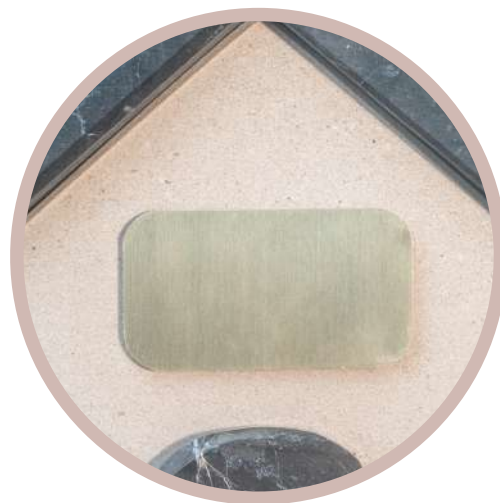

DETALLE

Modelo en mármol negro