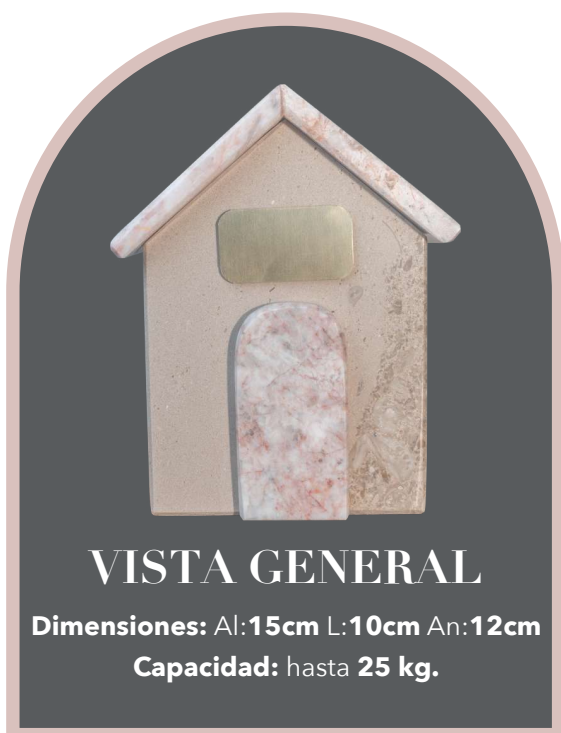

**Dimensiones Tapadera:** Al: 9 cm L: 9 cm An: 9 cm

DETALLE

Modelo en mármol blanco

---

## URNA CASITAS DE MÁRMOL ( ROSA & NEGRO)

Urna en forma de casita con techos a dos aguas, con detalle resaltado de puerta y placa personalizable en color dorado.