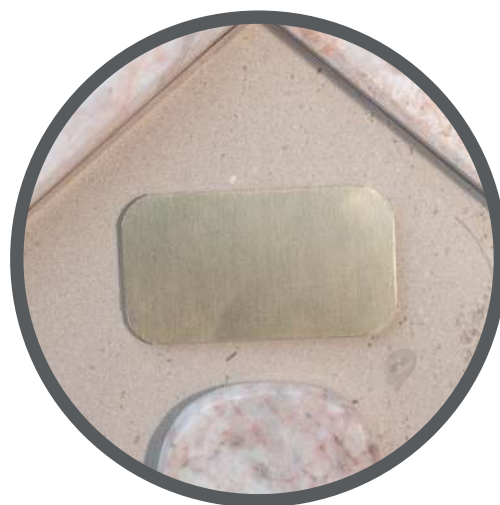

DETALLE

Modelo en mármol rosa